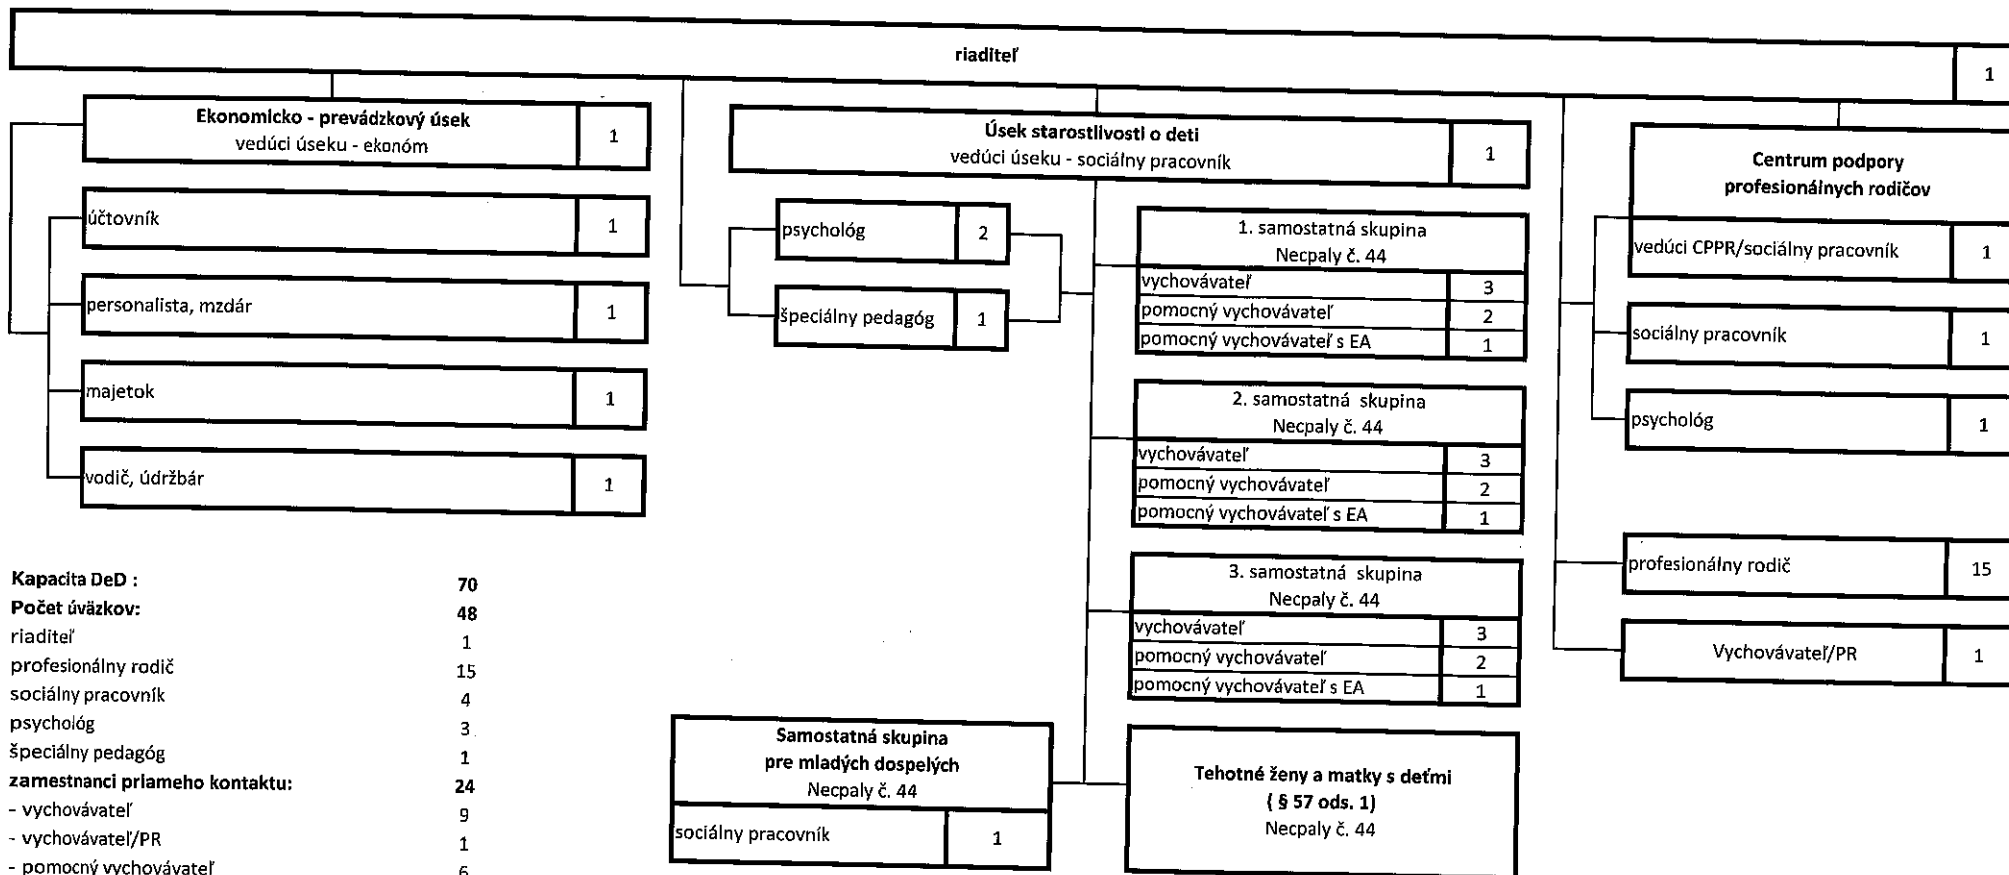

### Schéma organizačnej štruktúry

<b>Kapacita DeD :</b>	<b>70</b>
<b>Počet úväzkov:</b>	<b>48</b>
riadiťel	1
profesionálny rodič	15
sociálny pracovník	4
psychológ	3
špeciálny pedagóg	1
<b>zamestnanci prameho kontaktu:</b>	<b>24</b>
- vychovávateľ	9
- vychovávateľ/PR	1
- pomocný vychovávateľ	6
- pomocný vychovávateľ s EA (ekonom.agenda)	3
ekonomickí zamestnanci	4
prevádzkoví zamestnanci	1

Schéma organizačnej štruktúry je platná a účinná od 01.06.2018

V Bratislave posúdil dňa: 29.5.2018  
Mgr. Monika Micheleová  
riadiťelka OVOSPODaSKvZ  
Ústredie práce, sociálnych vecí a rodiny

V Bratislave schválil dňa: 29.5.2018  
Ing. Štefan Šulek  
námestník sekcie sociálnych vecí a rodiny  
Ústredie práce, sociálnych vecí a rodiny